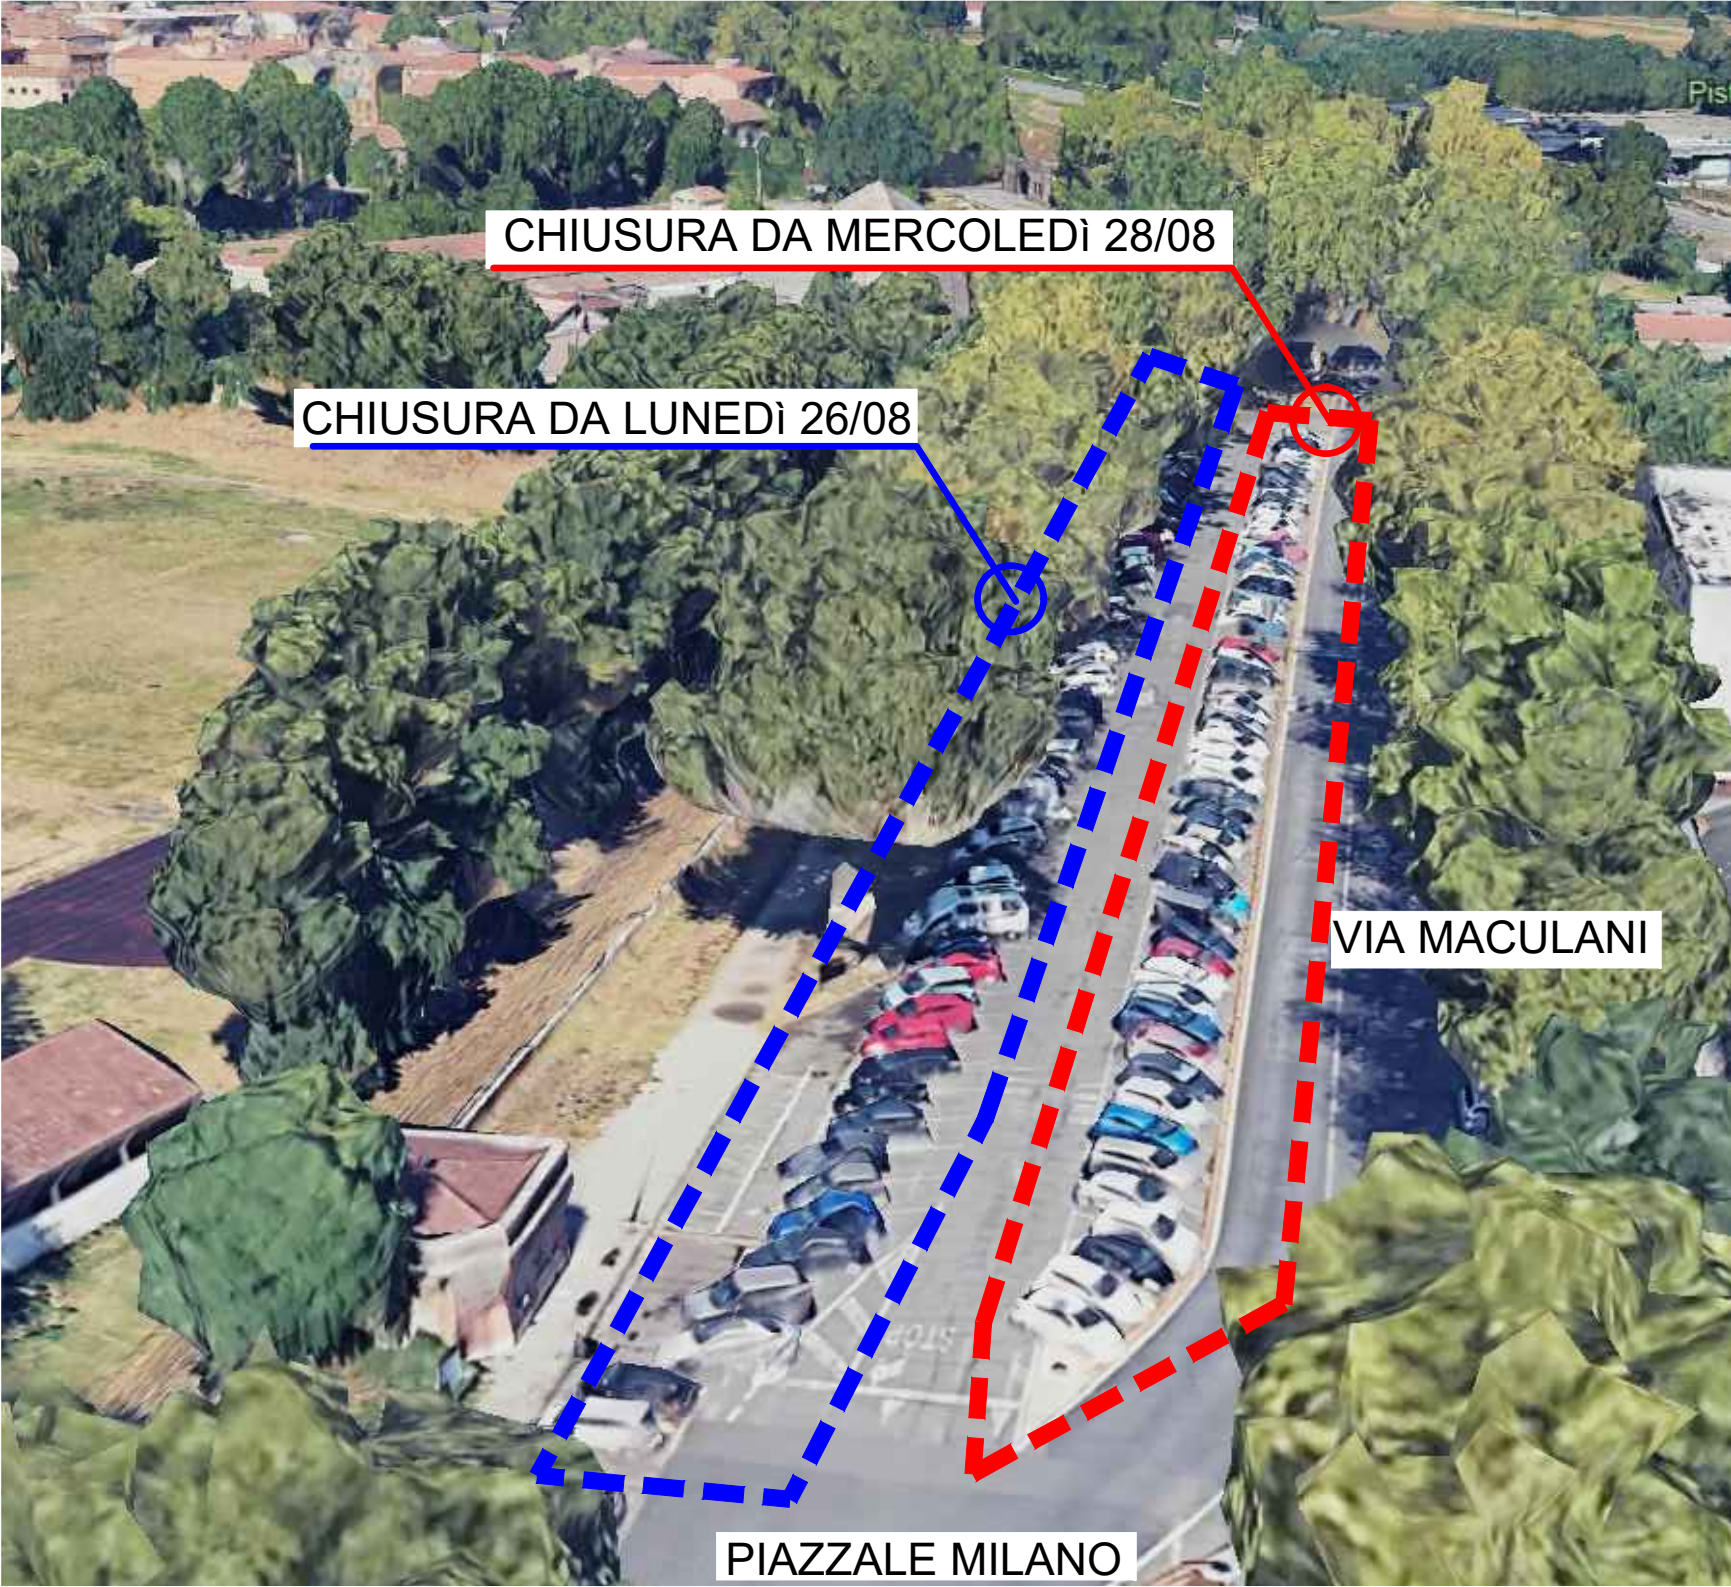

CHIUSURA DA MERCOLEDI' 28/08

CHIUSURA DA LUNEDI' 26/08

VIA MACULANI

P.LE MILANO

Palazzetto Pontieri

CHIUSURA DA MERCOLEDÌ 28/08

CHIUSURA DA LUNEDÌ 26/08

VIA MACULANI

PIAZZALE MILANO