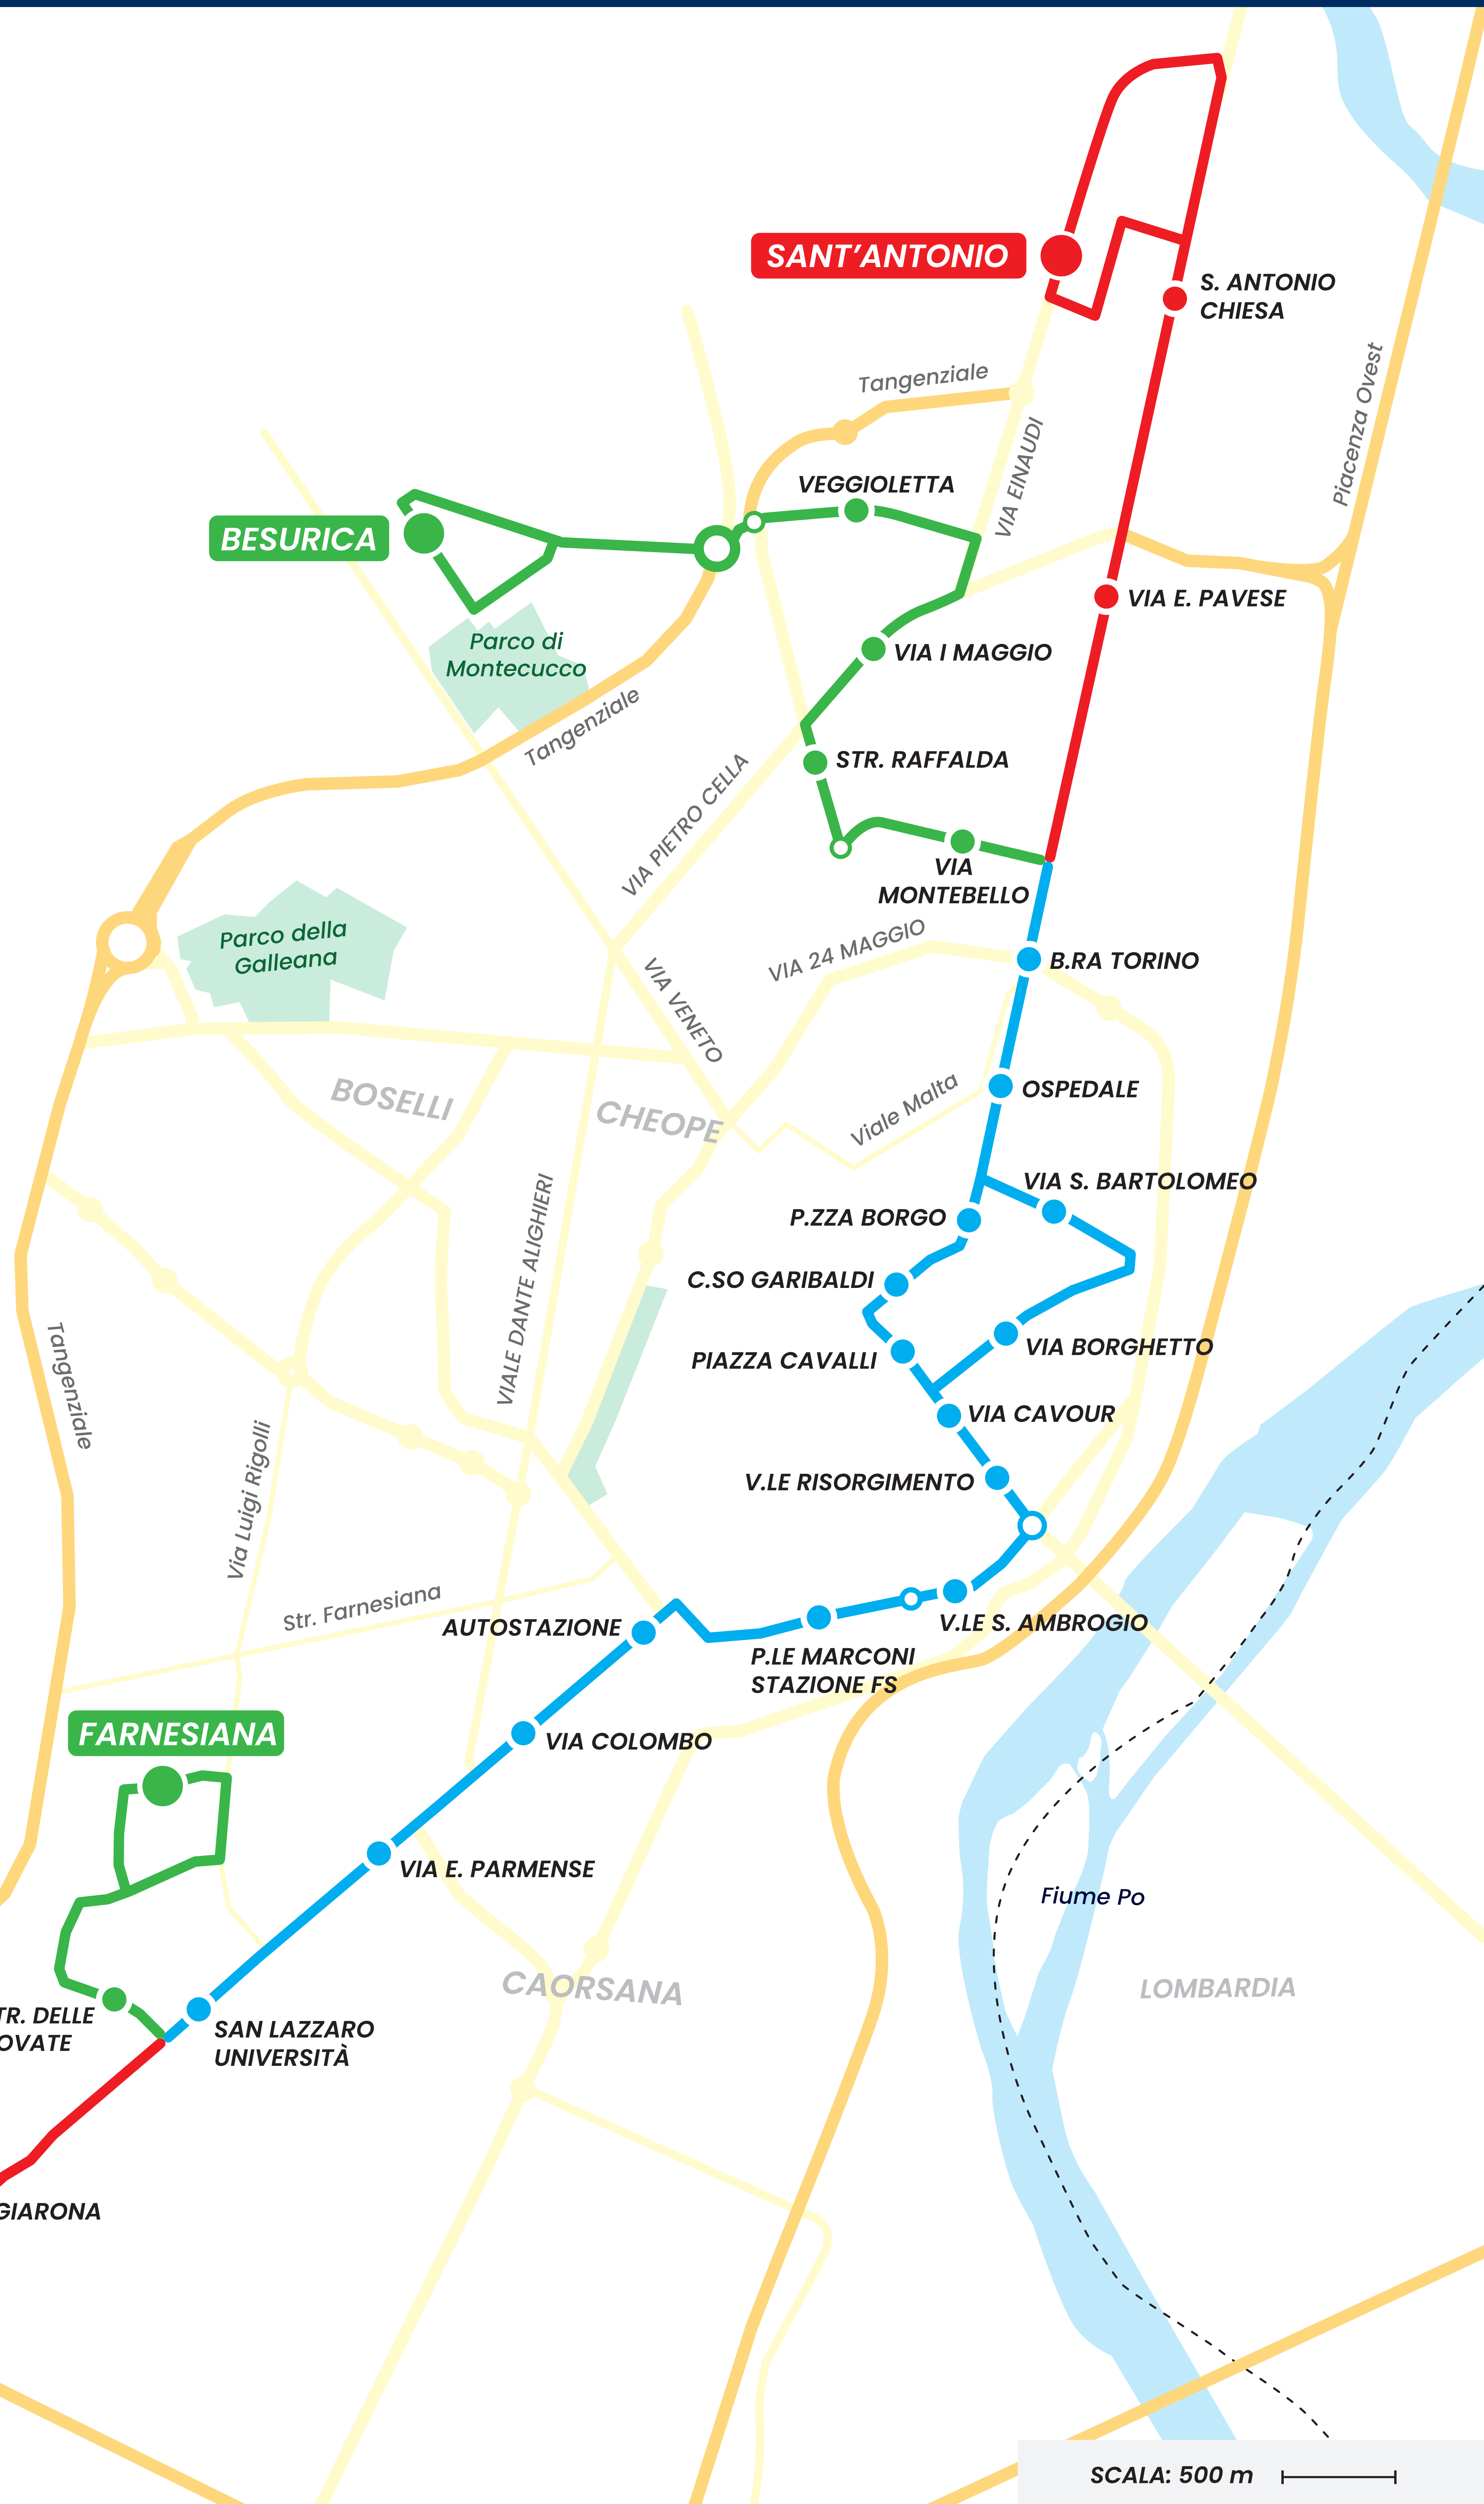

LINEE METROBUS PIACENZA

METROBUS LINES OF PIACENZA

FREQUENZA BUS BUS FREQUENCY

- ogni 10 minuti
every 10 minutes
- ogni 20 minuti
every 20 minutes
- ogni 20 minuti
every 20 minutes

Uso della Linea MB per gli utenti in possesso di abbonamento EXTRA-URBANO

Gli utenti in possesso di abbonamento Extraurbano annuale/ mensile potranno utilizzare la linea MB **SENZA COSTI ULTERIORI** nelle relazioni comprese tra:

AUTOSTAZIONE
CENTRO CITTÀ (prima fermata di via borghetto)

CENTRO CITTÀ (c.so Garibaldi/ P.zza Cavalli)
AUTOSTAZIONE

Use of the MB Line for users in possession of EXTRA-URBAN subscription

Users with Extra-urban annual/ monthly subscriptions will be able to use the MB line at **NO ADDITIONAL COST** for the following routes:

AUTOSTAZIONE
CITY CENTRE (first stop via borghetto)

CITY CENTRE (c.so Garibaldi/ P.zza Cavalli)
AUTOSTAZIONE

Per maggior informazioni scannerizza il QR CODE

For more informations
scan the QR CODE

SCALA: 500 m